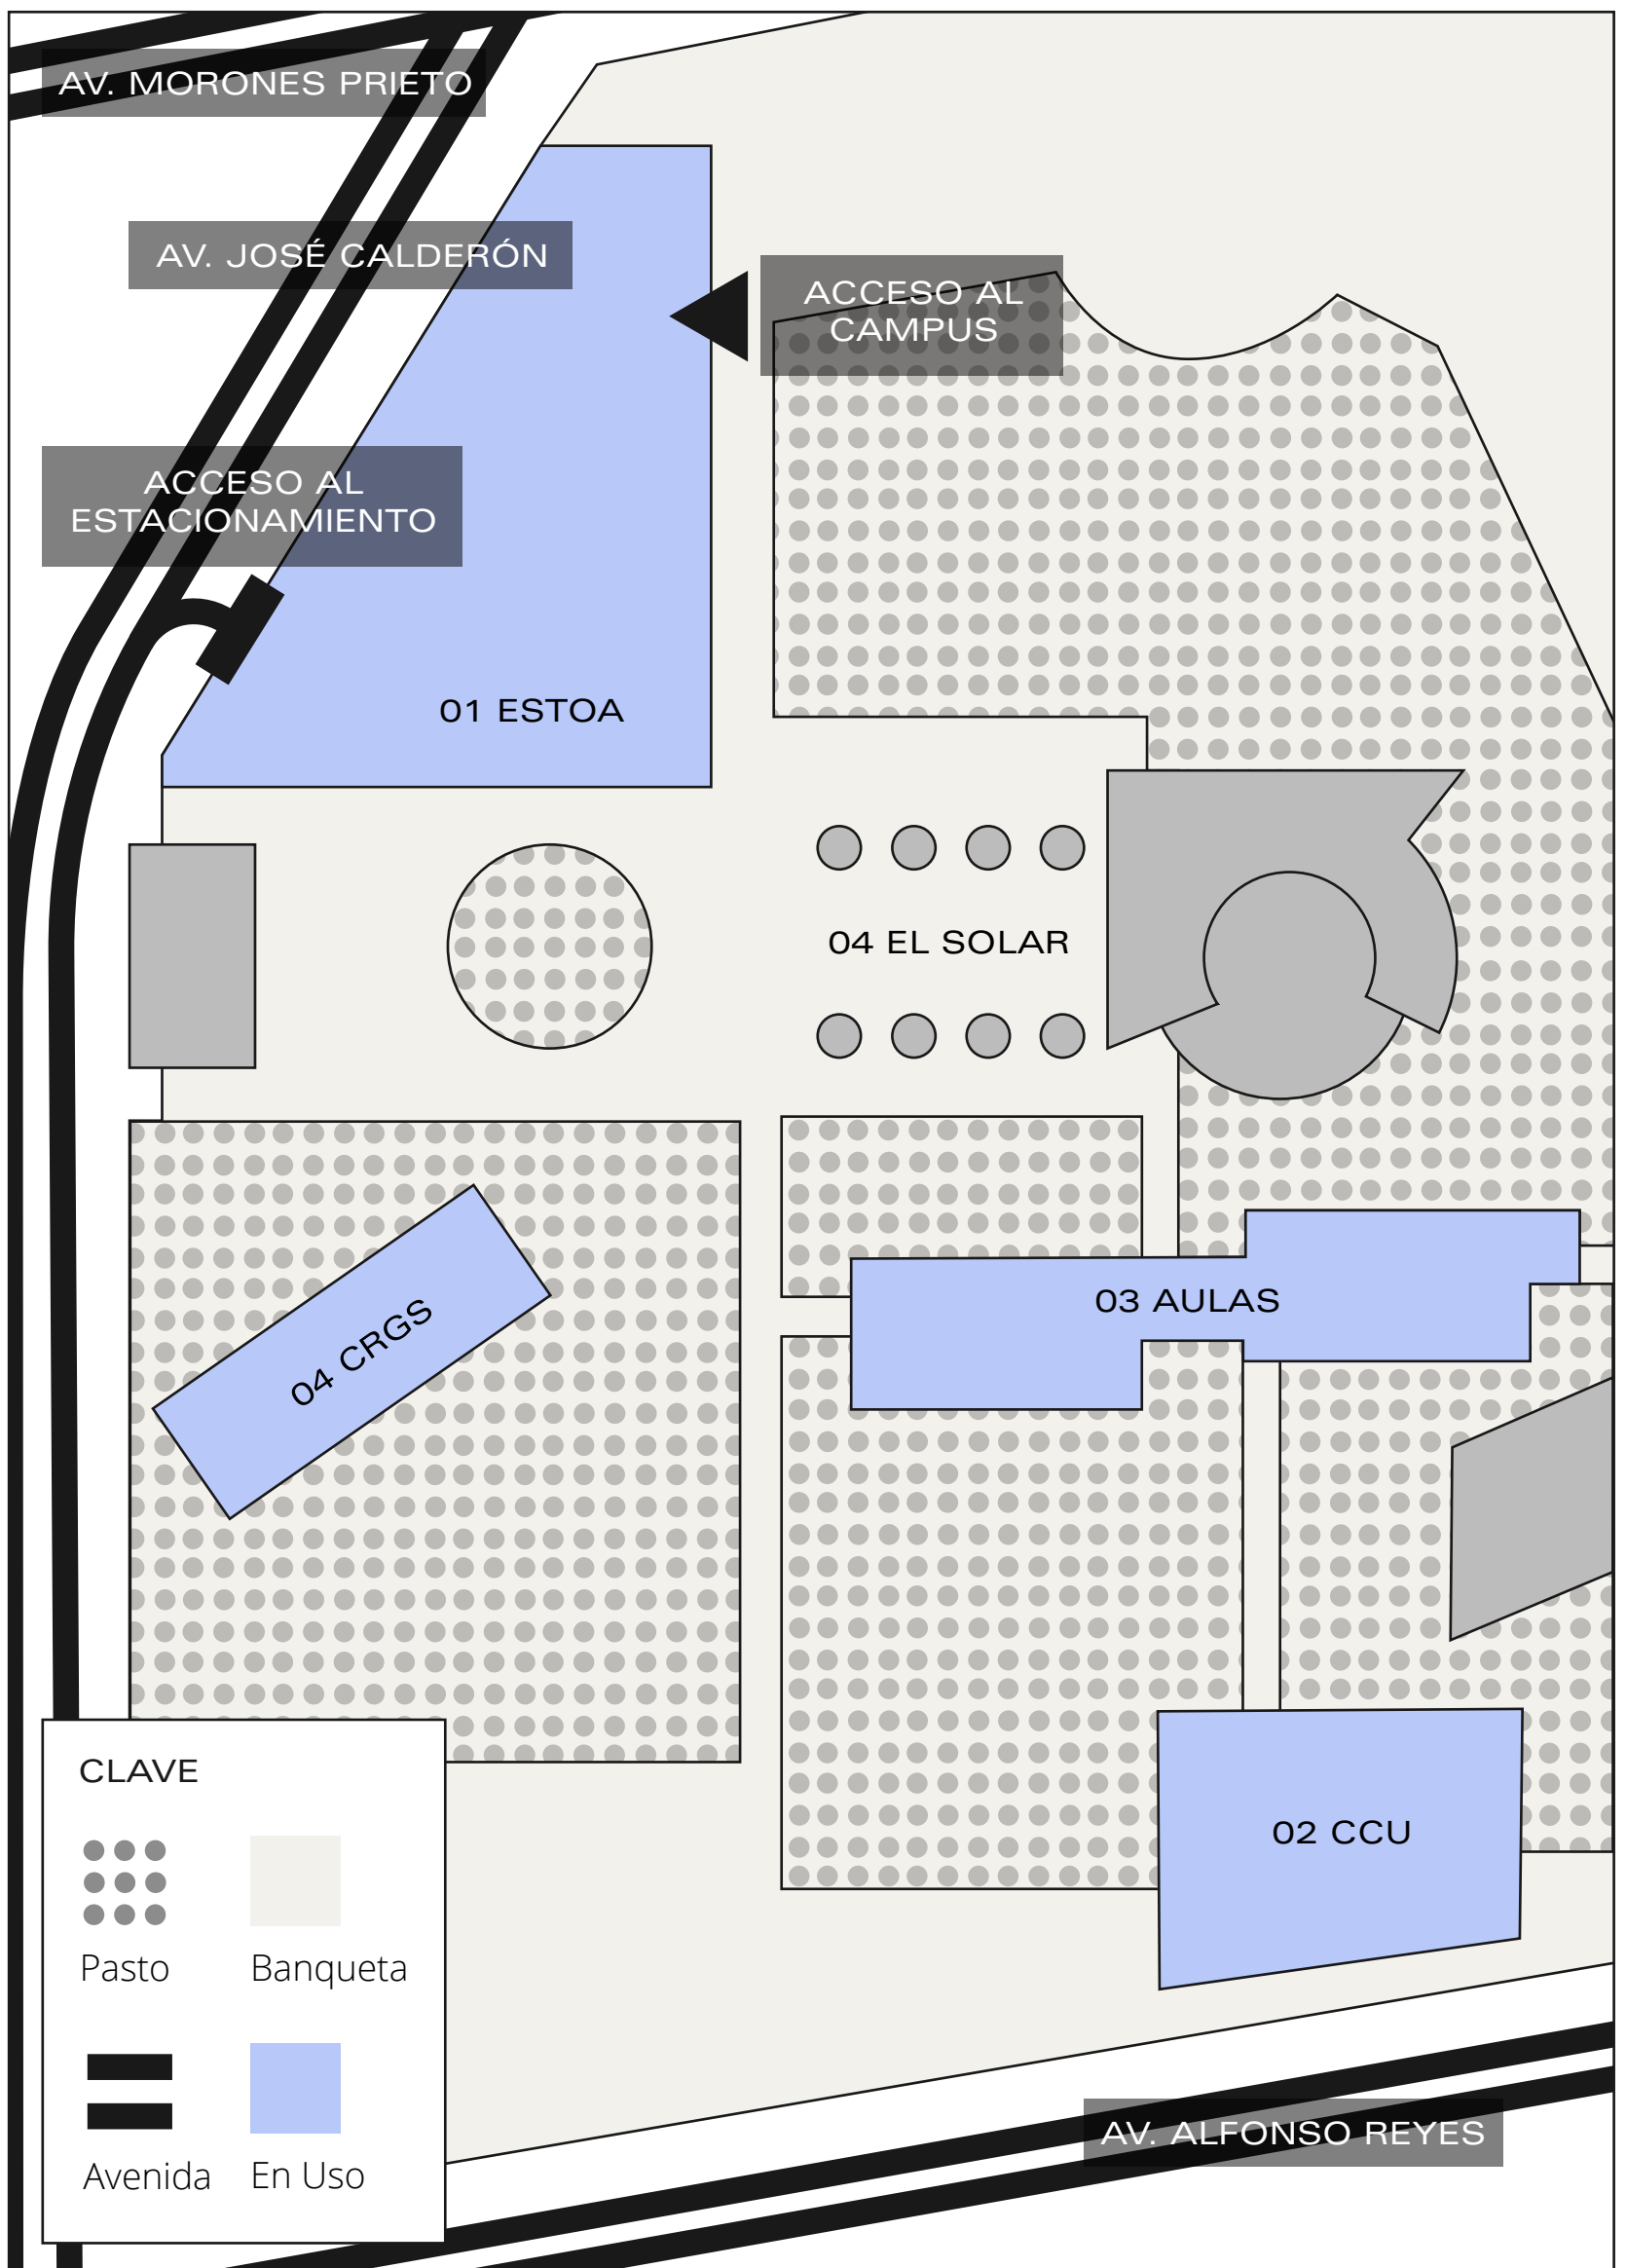

MAPAS DEL EVENTO

UDEM Y EDIFICIO ESTOA

SEEK
LOCAL

UNIVERSIDAD DE MONTERREY

01 ESTOA

Estacionamiento

NIVEL A

Salón Isópticas

Baños

NIVEL B

Escenario Principal

Mission Way

Baños

02 CCU

Lobby

Capilla

Sala de Eventos,
2o piso

Baños

03 AULAS

Auditorio 3o piso

Auditorio 4o piso

Baños

04 CRGS

Sala Polivalente,
4o piso