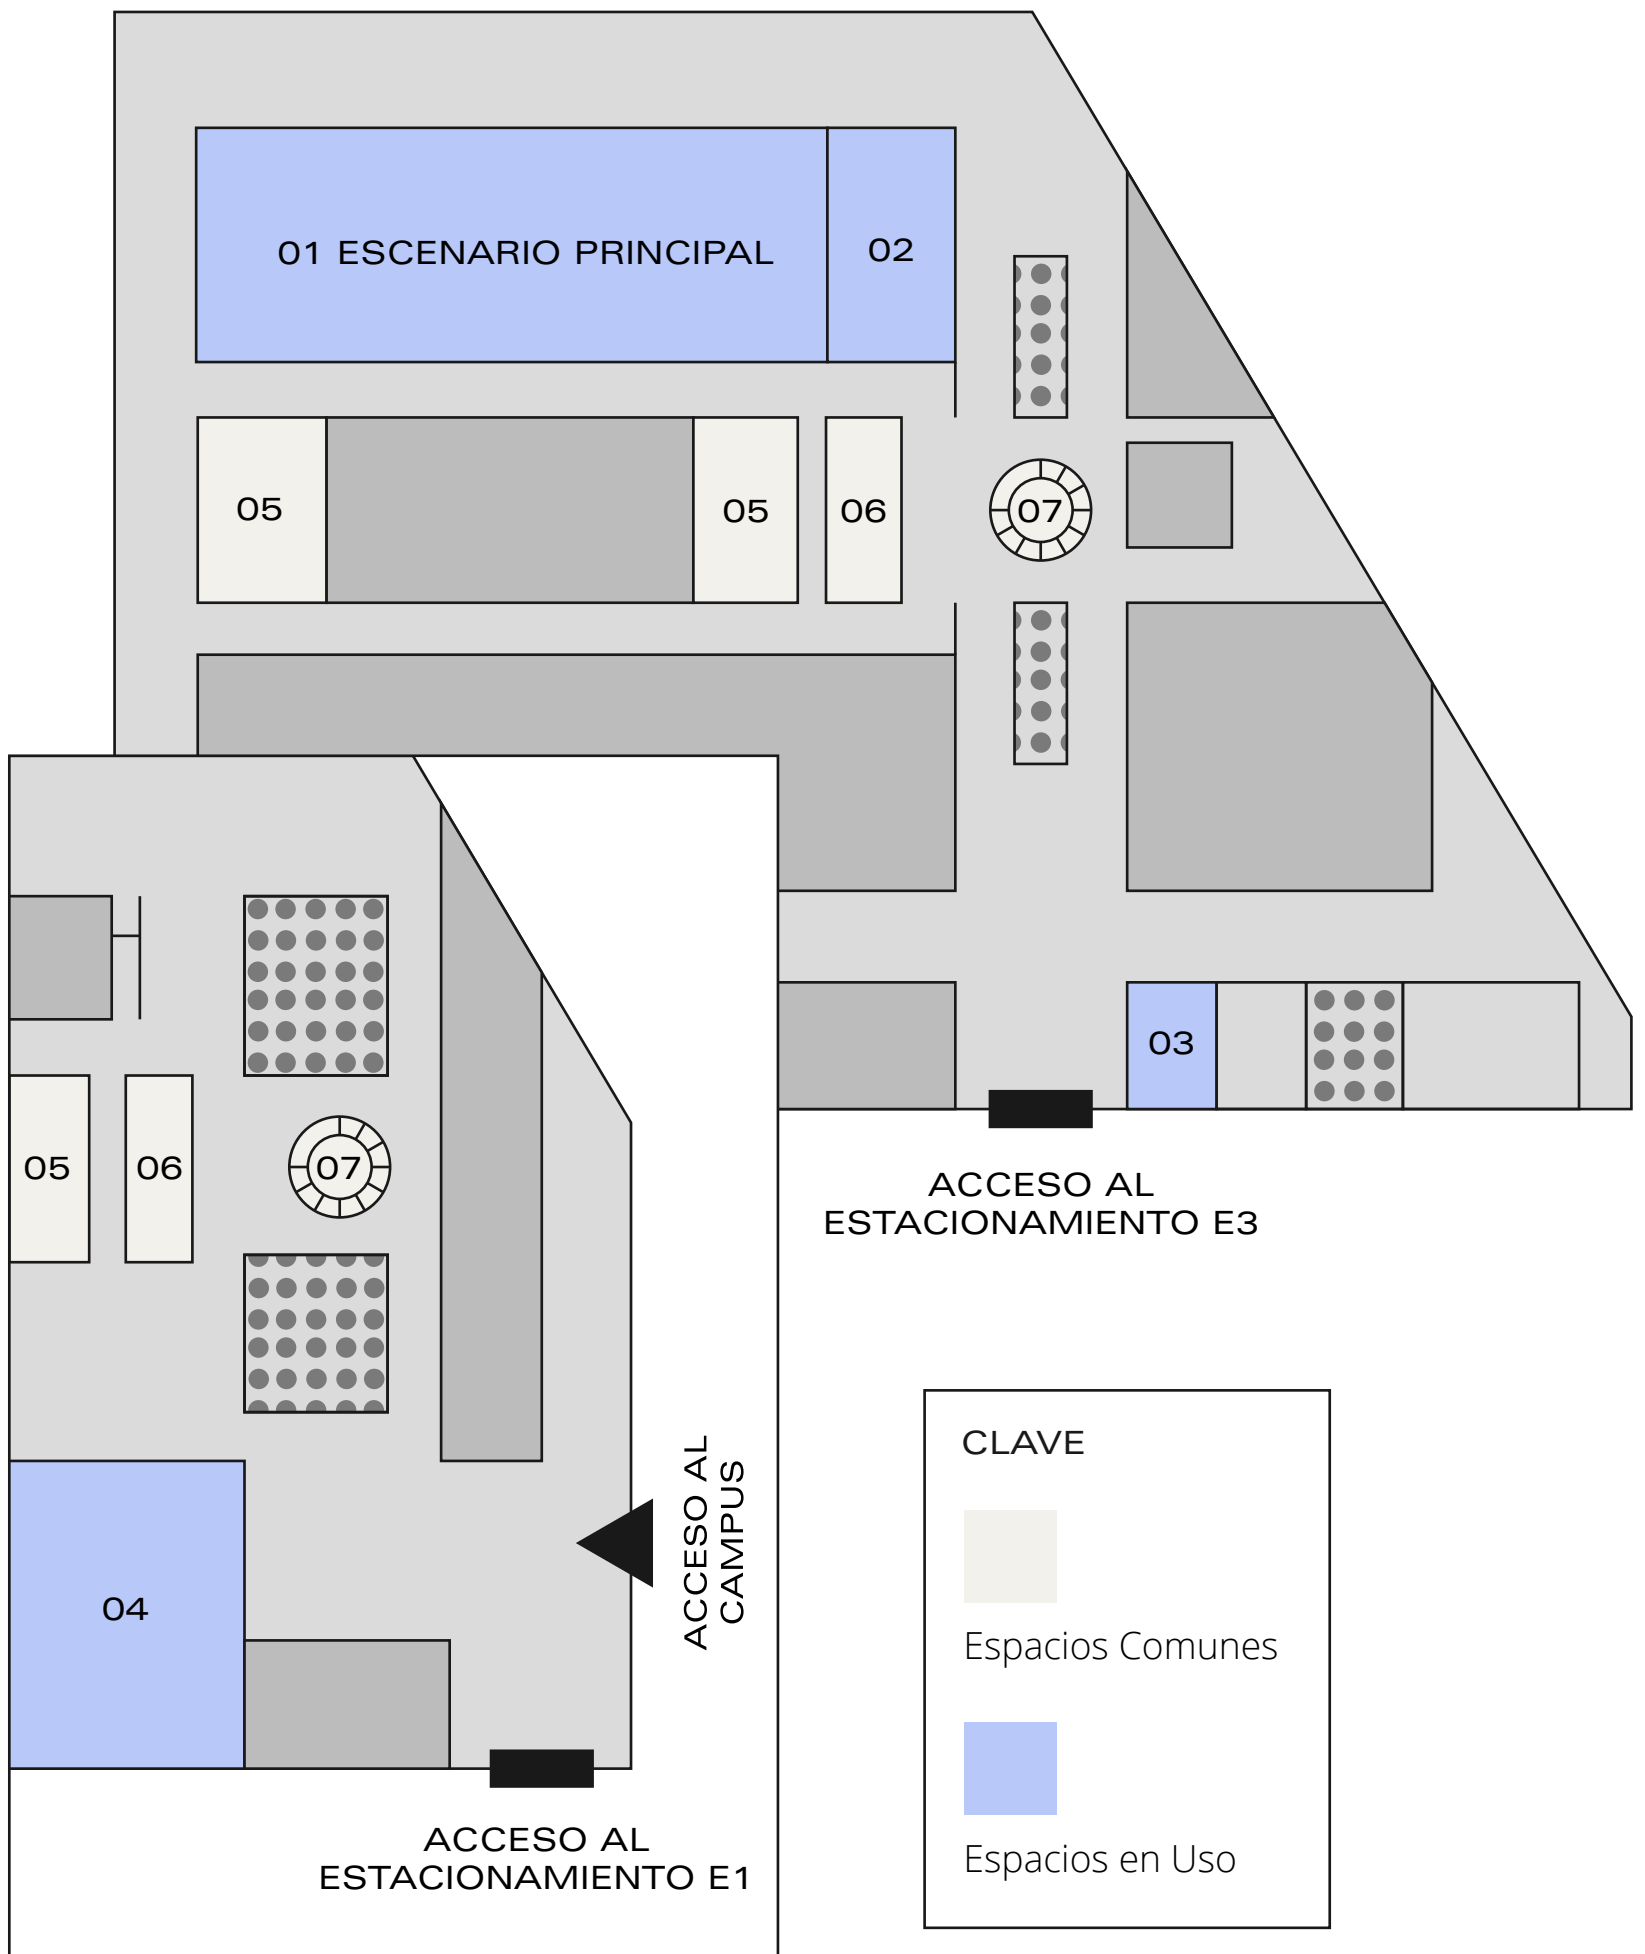

Baños

NIVEL B

Escenario Principal

Mission Way

Baños

02 CCU

Lobby

Capilla

Sala de Eventos,
2o piso

Baños

03 AULAS

Auditorio 3o piso

Auditorio 4o piso

Baños

04 CRGS

Sala Polivalente,
4o piso

Baños

NIVEL B

NIVEL A

EDIFICIO ESTOA

NIVEL A

- 04 Salón Isópticas A120
- 05 Baños
- 06 Elevadores
- 07 Escaleras

NIVEL B

- 01 Escenario Principal B308-B312
- 02 Mission Way B307
- 03 Sacristía Improvisada B301.01
- 05 Baños
- 06 Elevadores
- 07 Escaleras